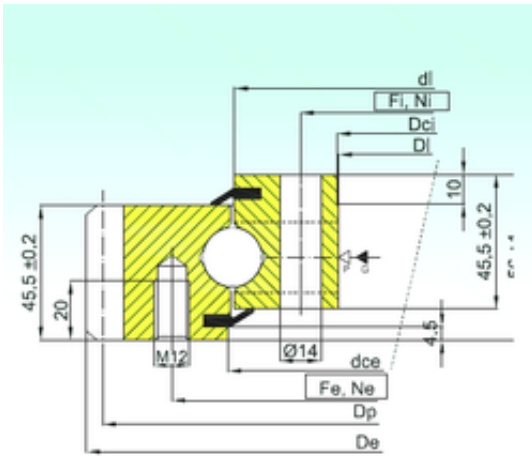

NTN DRIVESHAFT ANDERSON, INC.

ISB EB1.20.0744.201-2STPN thrust ball bearings

Bearing No. EB1.20.0744.201-2STPN

EB1.20.0744.201-2STPN Bearing 2D drawings and 3D CAD models

Size	672x838.8x56 mm
Bore Diameter	672 mm
Outer Diameter	838,8 mm
Width	56 mm
d	672 mm
D	838,8 mm
H	56 mm
Z	138 mm
m	6 mm
di	747 mm
Di	672 mm
Dp	828 mm
De	838,8 mm
Fe	785 mm
Ne	36 mm
Fi	698 mm
Ni	40 mm
Dci	673,5 mm
dce	742,5 mm