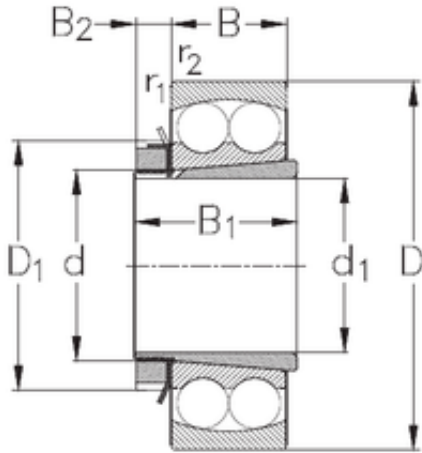

NTN DRIVESHAFT ANDERSON, INC.

45 mm x 85 mm x 23 mm NKE 2209-K+H309
self aligning ball bearings

Bearing No. 2209-K+H309

Size	45x85x23 mm
Bore Diameter	45 mm
Outer Diameter	85 mm
Width	23 mm
d	45 mm
d1	40 mm
D	85 mm
B	23 mm
C	23 mm
r1 min.	1,1 mm
r2 min.	1,1 mm
B1	39 mm
B2	12 mm
D1	65 mm
Weight	0,78 Kg
Basic dynamic load rating (C)	24,9 kN
Basic static load rating (C0)	10,6 kN

2209-K+H309 Bearing 2D drawings and 3D CAD models