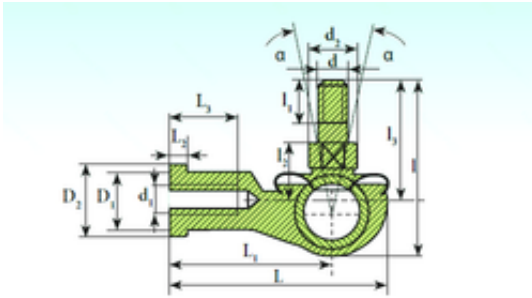

NTN DRIVESHAFT ANDERSON, INC.

ISB SQL 18 C RS plain bearings

Bearing No. SQL 18 C RS

d	18 mm
S1	20 mm
L2	10 mm
L3	34 mm
l	90 mm
d2	23 mm
d3	45 mm
l1 min.	25 mm
l2 max.	26,5 mm
l3 min.	68 mm
D1	25 mm
D2	31 mm
D3	44 mm
L	93 mm
L1	71 mm
S2	27 mm
Thread (G)	M18x1,5
Angle	20 °
Weight	0,464 Kg
Basic dynamic load rating (C)	18 kN

SQL 18 C RS Bearing 2D drawings and 3D CAD models