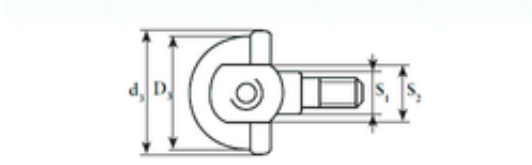

NTN DRIVESHAFT ANDERSON, INC.

ISB SQL 18 C RS plain bearings

Bearing No. SQL 18 C RS

d	18 mm
S1	20 mm
L2	10 mm
L3	34 mm
l	90 mm
d2	23 mm
d3	45 mm
l1 min.	25 mm
l2 max.	26,5 mm
l3 min.	68 mm
D1	25 mm
D2	31 mm
D3	44 mm
L	93 mm
L1	71 mm
S2	27 mm
Thread (G)	M18x1,5
Angle	20 °
Weight	0,464 Kg
Basic dynamic load rating (C)	18 kN

SQL 18 C RS Bearing 2D drawings and 3D CAD models