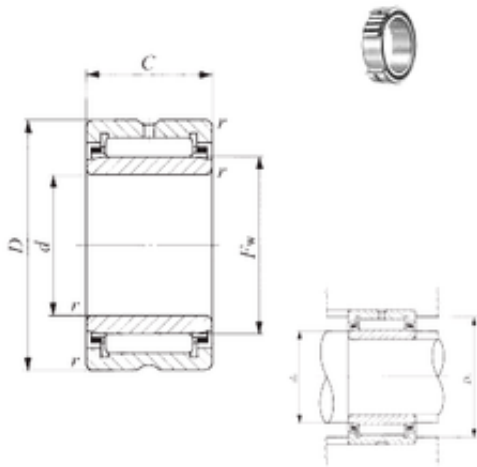

## 35 mm x 50 mm x 30 mm IKO TAFI 355030 needle roller bearings

Bearing No. TAFI 355030

Size	35x50x30 mm
Bore Diameter	35 mm
Outer Diameter	50 mm
Width	30 mm
d	35 mm
Fw	40 mm
D	50 mm
B	30 mm
C	30 mm
r min.	0,3 mm
da min.	37 mm
da max	39 mm
Da max.	48 mm
S	0,5 mm
Weight	0,192 Kg
Basic dynamic load rating (C)	42,3 kN
Basic static load rating (C0)	86,2 kN

TAFI 355030 Bearing 2D drawings and 3D CAD models