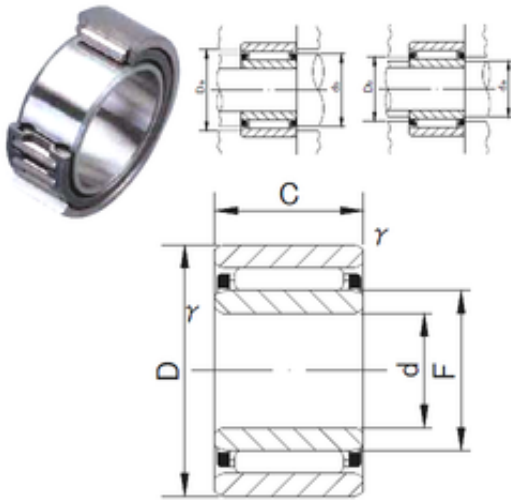

NTN DRIVESHAFT ANDERSON, INC.

12 mm x 28 mm x 12 mm JNS NAF 122812
needle roller bearings

Bearing No. NAF 122812

Size	12x28x12 mm
Bore Diameter	12 mm
Outer Diameter	28 mm
Width	12 mm
d	12 mm
F	16 mm
D	28 mm
B	12 mm
C	12 mm
r min.	0,3 mm
da min.	14 mm
da max	15 mm
Da max.	26 mm
db	21,4 mm
Db	16,6 mm
Weight	0,04 Kg
Basic dynamic load rating (C)	10,5 kN
Basic static load rating (C0)	10,9 kN

NAF 122812 Bearing 2D drawings and 3D CAD models