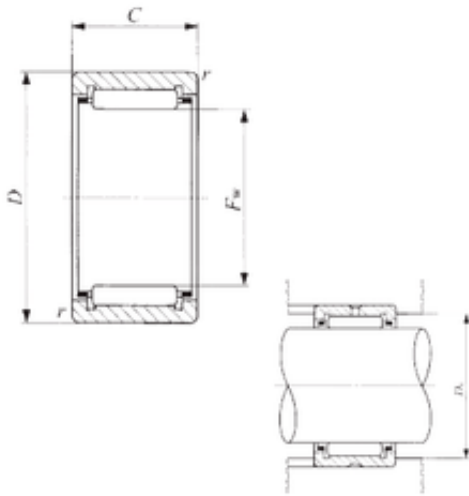

## IKO TAF 152320/SG needle roller bearings

Bearing No. TAF 152320/SG

Size	15x23x20 mm
Bore Diameter	15 mm
Outer Diameter	23 mm
Width	20 mm
Fw	15 mm
D	23 mm
C	20 mm
r min.	0,3 mm
Da max.	21 mm
Weight	0,029 Kg
Basic dynamic load rating (C)	15,6 kN