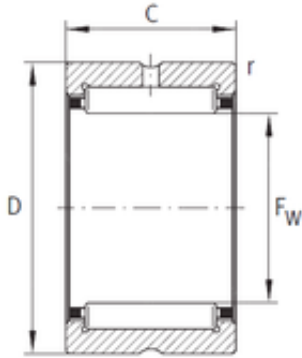

## INA NK 8/12-TN-XL needle roller bearings

Bearing No. NK 8/12-TN-XL

Size	8x15x12 mm
Bore Diameter	8 mm
Outer Diameter	15 mm
Width	12 mm
F <sub>w</sub>	8 mm
D	15 mm
C	12 mm
r min.	0,3 mm
Weight	0,0087 Kg
Basic dynamic load rating (C)	4,45 kN
Basic static load rating (C <sub>0</sub> )	4,1 kN
Fatigue load limit (P <sub>u</sub> )	0,69
Reference speed	43 000 r/min

NK 8/12-TN-XL Bearing 2D drawings and 3D CAD models