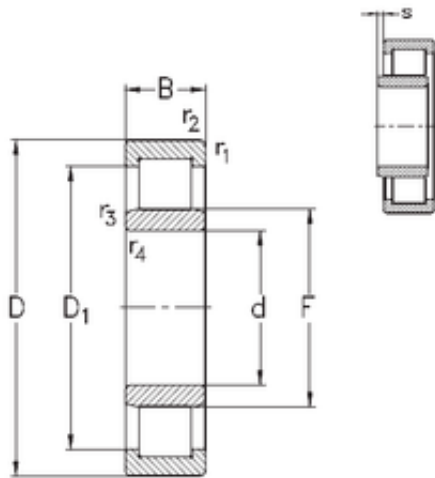

NTN DRIVESHAFT ANDERSON, INC.

95 mm x 170 mm x 43 mm NKE NU2219-E-TVP3 cylindrical roller bearings

Bearing No. NU2219-E-TVP3

Size	95x170x43 mm
Bore Diameter	95 mm
Outer Diameter	170 mm
Width	43 mm
d	95 mm
F	112,5 mm
D	170 mm
B	43 mm
C	43 mm
r1 min.	2,1 mm
r2 min.	2,1 mm
r3 min.	2,1 mm
r4 min.	2,1 mm
S	2,2 mm
Weight	3,8 Kg
Basic dynamic load rating (C)	320 kN
Basic static load rating (C0)	373 kN

NU2219-E-TVP3 Bearing 2D drawings and 3D CAD models