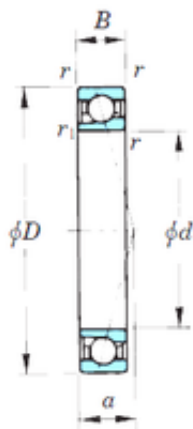

NTN DRIVESHAFT ANDERSON, INC.

40 mm x 62 mm x 12 mm KOYO 7908CPA
angular contact ball bearings

Bearing No. 7908CPA

Size	40x62x12 mm
Bore Diameter	40 mm
Outer Diameter	62 mm
Width	12 mm
d	40 mm
D	62 mm
B	12 mm
C	12 mm
Angle (°)	15 °
a	12,8 mm
r min.	0,6 mm
r1 min.	0,3 mm
Weight	0,107 Kg
Basic dynamic load rating (C)	15,7 kN
Basic static load rating (C0)	12,4 kN
(Grease) Lubrication Speed	19 000 r/min
(Oil) Lubrication Speed	28 000 r/min

7908CPA Bearing 2D drawings and 3D CAD models